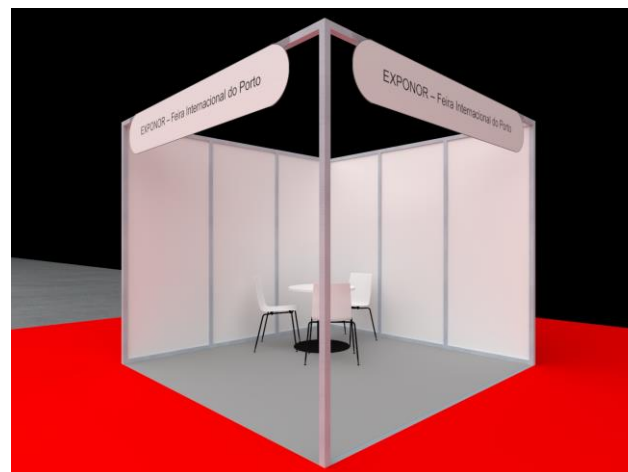

9 m2: 330,00 € + Iva
18 m2: 550,00 € + Iva
27 m2: 770,00 € + Iva
36 m2: 995,00 € + Iva
54 m2: 1.400,00 € + Iva

Stand Modelo B

 **EXPONOR
EXHIBITIONS**

Estrutura: em perfil de alumínio

Pavimento base: Alcatifa Cinza Zebra