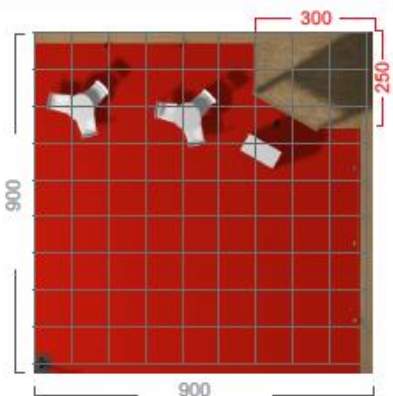

alcatifa (cor de catalogo)
estrutura em OSB
1 reservado 3mx2m
1mesa e 3 cadeiras
1 balcao c/ logotipo 80x30 cm
1 tela c/logotipo 2m, 1,5m
2 logotipos 120x40
1 Q.E. monofásico
4 projectores
2 torres de iluminação
c/logotipo 150x30

81m2 9x9

Frentes	Preço Modelo Y
4	4.270,00+ iva
3	3.965,00+ iva
2	4.340,00+iva

Extras	Preço
1 mesa e 3 cadeiras	45€ + iva
Mesa Redonda Branca	20€ + iva
Cadeira Branca Plástico	15€ + iva
Balcão mdf 1000x1000x500	115€ + iva
Projektor Led 50w	45€ + iva
Projektor Led 100w	55€ + iva
Parede em mdf 1000x2500	85€ + iva
Vinil impresso	40€/m2 + iva
Tela Impressa	22€/m2 + iva