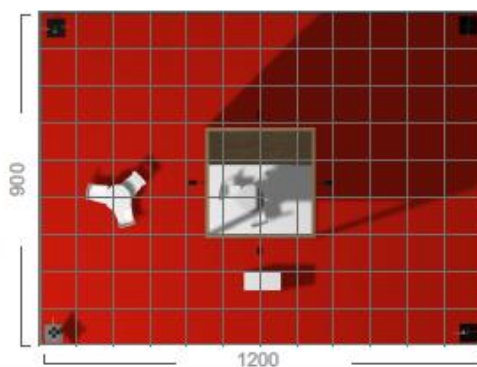

alcatifa (cor de catalgo)
estrutura em OSB
1 reservado 3mx1m
1 mesas e 3 cadeiras
1 balcao c/ logotipo 80x30 cm
4 tela c/logotipo 2,80mx 2,3m.
1 Q.E. monofásico
4 projectores
4 torres de iluminação
c/logotipo 150x30