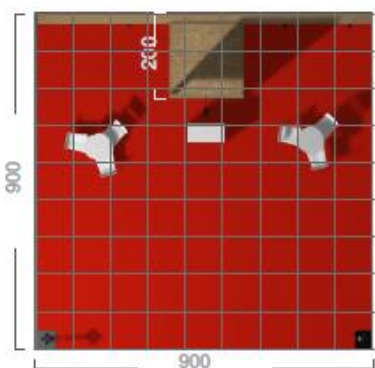

alcatifa (cor de catalogo)
estrutura em OSB
1 reservado 2mx2m
1 mesas e 3cadeiras
1 balcao c/ logotipo 80x30 cm
1 tela c/logotipo 2m, 1,5m
2 logotipos 120x40
1 Q.E. monofásico
5 projectores
2 torres de iluminação
c/logotipo 150x30