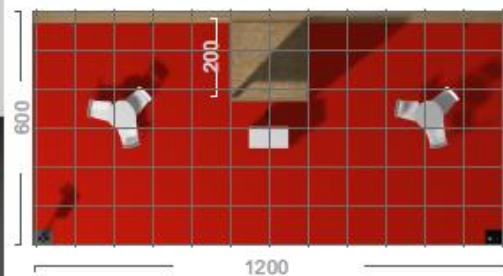

alcatifa (cor de catalogo)
estrutura em OSB
1 reservado 2mx2m
1 mesas e 3cadeiras
1 balcao c/ logotipo 80x30 cm
1 tela c/logotipo 2m, 1,5m
2 logotipos 120x40
1 Q.E. monofásico
5 projectores
2 torres de iluminação
c/logotipo 150x30