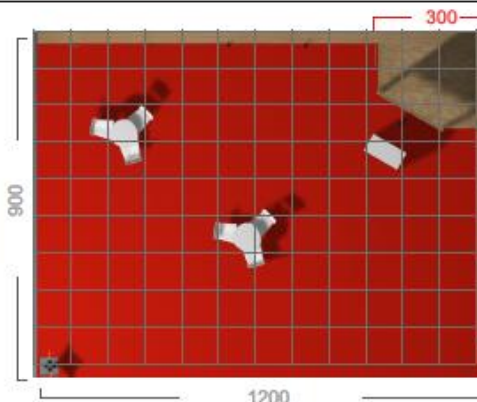

alcatifa (cor de catalgo)
estrutura em OSB
1 reservado 3mx2m
1 mesa e 3 cadeiras
1 balcao c/ logotipo 80x30 cm
1 tela c/logotipo 2m, 1,5m
2 logotipos 120x40
1 Q.E. monofásico
4 projectores
2 torres de iluminação
c/logotipo 150x30

108m2 12x9

Frentes	Preço Modelo Y
4	4.500,00+ iva
3	4.130,00+ iva
2	5.050,00+iva

Extras	Preço
1 mesa e 3 cadeiras	45€ + iva
Mesa Redonda Branca	20€ + iva
Cadeira Branca Plástico	15€ + iva
Balcão mdf 1000x1000x500	115€ + iva
Projektor Led 50w	45€ + iva
Projektor Led 100w	55€ + iva
Parede em mdf 1000x2500	85€ + iva
Vinil impresso	40€/m2 + iva
Tela Impressa	22€/m2 + iva