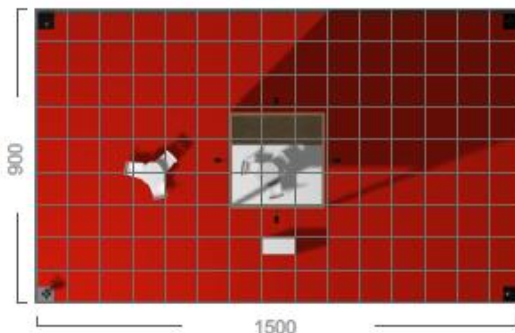

alcatifa (cor de catalogo)
estrutura em OSB
1 reservado 3mx1m
1mesas e 3 cadeiras
1 balcao c/ logotipo 80x30 cm
4 tela c/logotipo 2,80mx 2,3m
1 Q.E. monofásico
4 projectores
4 torres de iluminação
c/logotipo 150x30