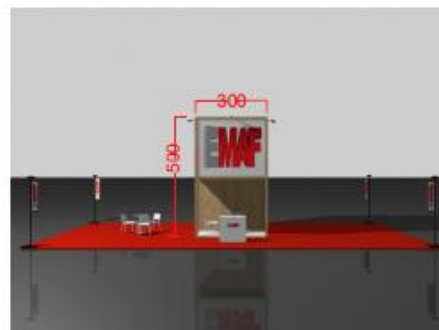

108m2 12x9

Frentes	Preço Modelo Y
4	4.500,00+ iva
3	4.130,00+ iva
2	5.050,00+iva

Extras	Preço
1 mesa e 3 cadeiras	45€ + iva
Mesa Redonda Branca	20€ + iva
Cadeira Branca Plástico	15€ + iva
Balcão mdf 1000x1000x500	115€ + iva
Projektor Led 50w	45€ + iva
Projektor Led 100w	55€ + iva
Parede em mdf 1000x2500	85€ + iva
Vinil impresso	40€/m2 + iva
Tela Impressa	22€/m2 + iva