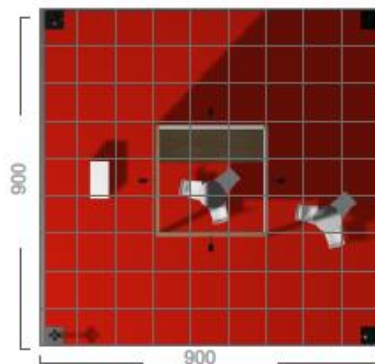

alcatifa (cor de catalogo)
estrutura em OSB
1 reservado 3mx1m
1mesas e 3 cadeiras
1 balcao c/ logotipo 80x30 cm
4 tela c/logotipo 2,80mx 2,3m
1 Q.E. monofásico
4 projectores
4 torres de iluminação
c/logotipo 150x30