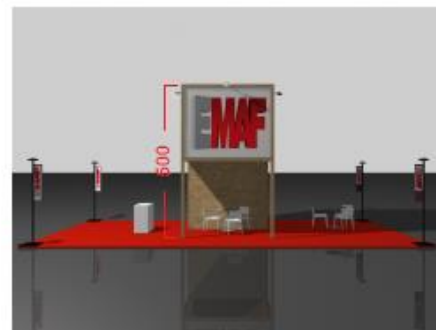

alcatifa (cor de catalogo)
estrutura em OSB
1 reservado 3mx1m
1mesas e 3 cadeiras
1 balcao c/ logotipo 80x30 cm
4 tela c/logotipo 2,80mx 2,3m
1 Q.E. monofásico
4 projectores
4 torres de iluminação
c/logotipo 150x30