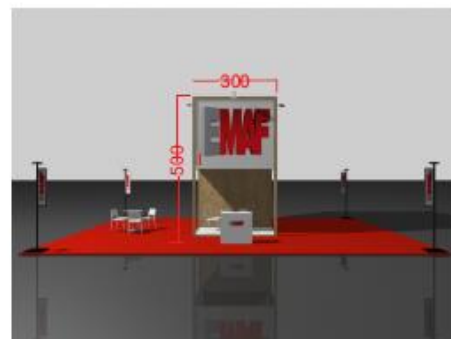

81m2 9x9

Frentes	Preço Modelo Y
4	4.270,00+ iva
3	3.965,00+ iva
2	4.340,00+iva

Extras	Preço
1 mesa e 3 cadeiras	45€ + iva
Mesa Redonda Branca	20€ + iva
Cadeira Branca Plástico	15€ + iva
Balcão mdf 1000x1000x500	115€ + iva
Projektor Led 50w	45€ + iva
Projektor Led 100w	55€ + iva
Parede em mdf 1000x2500	85€ + iva
Vinil impresso	40€/m2 + iva
Tela Impressa	22€/m2 + iva