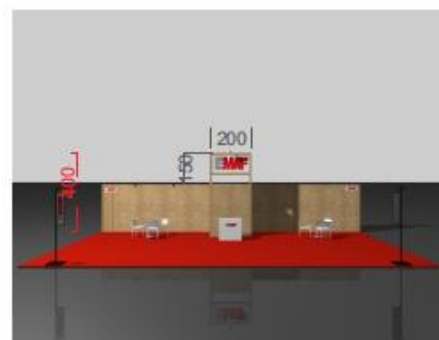

alcatifa (cor de catalogo)
estrutura em OSB
1 reservado 2mx2m
1 mesas e 3cadeiras
1 balcao c/ logotipo 80x30 cm
1 tela c/logotipo 2m, 1,5m
2 logotipos 120x40
1 Q.E. monofásico
5 projectores
2 torres de iluminação
c/logotipo 150x30