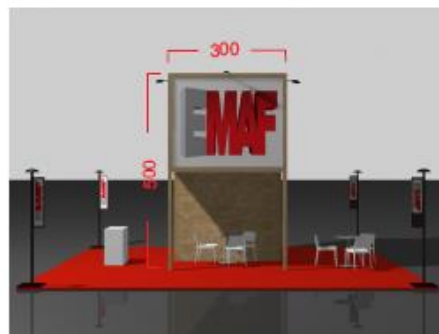

alcatifa (cor de catalogo)
estrutura em OSB
1 reservado 3mx1m
1mesas e 3 cadeiras
1 balcao c/ logotipo 80x30 cm
4 tela c/logotipo 2,80mx 2,3m
1 Q.E. monofásico
4 projectores
4 torres de iluminação
c/logotipo 150x30