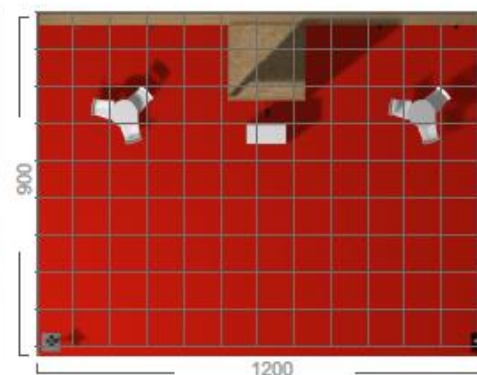

alcatifa (cor de catalgo)
estrutura em OSB
1 reservado 2mx2m
1 mesas e 3cadeiras
1 balcao c/ logotipo 80x30 cm
1 tela c/logotipo 2m, 1,5m
2 logotipos 120x40
1 Q.E. monofásico
5 projectores
2 torres de iluminação
c/logotipo 150x30