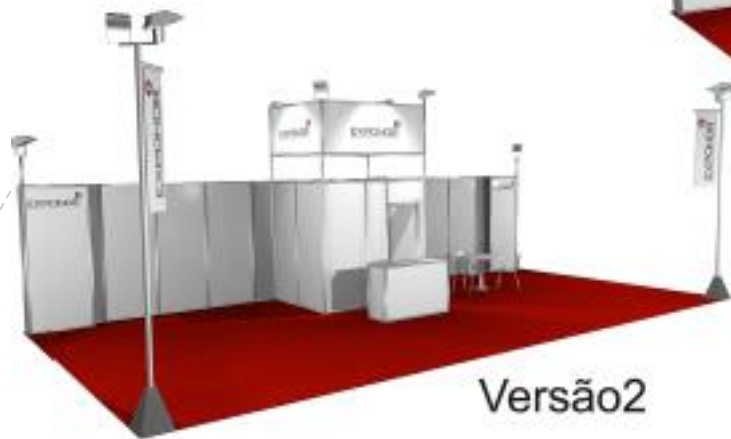

**Modelo J**  
**72m<sup>2</sup>**

**Versão3**

**Versão2**

**Versão1**

**12mx6m**

**2.550 € + iva**

Incluye:

Placas en laminado blanco  
Perfil de aluminio color gris  
plata

Moqueta

2 mesas, 6 sillas, 1

mostrador de recepción, 1

taburete y 1 expositor

Mástiles de iluminación

Cuadro eléctrico

monofásico, proyectores de  
lámparas halógenas y toma  
de corriente.

Logotipos de hasta 2  
colores en los espacios  
señalados.

Incluye:

Placas en laminado blanco  
Perfil de aluminio color gris  
plata

Moqueta

2 mesas, 6 sillas, 1  
mostrador de recepción, 1  
taburete y 1 expositor

Mástiles de iluminación

Cuadro eléctrico

monofásico, proyectores de  
lámparas halógenas y toma  
de corriente.

**2.960 € + iva**

Incluye:

Placas en laminado blanco  
Perfil de aluminio color gris  
plata

Moqueta

2 mesas, 6 sillas, 1  
mostrador de recepción, 1

taburete y 1 expositor  
Mástiles de iluminación

Cuadro eléctrico  
monofásico, proyector de  
lámparas halógenas y toma  
de corriente.