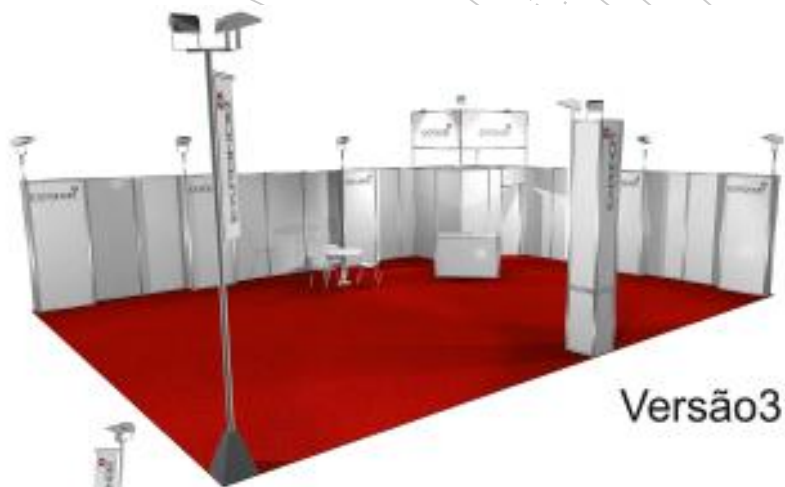

Modelo J
108m²

Versão3