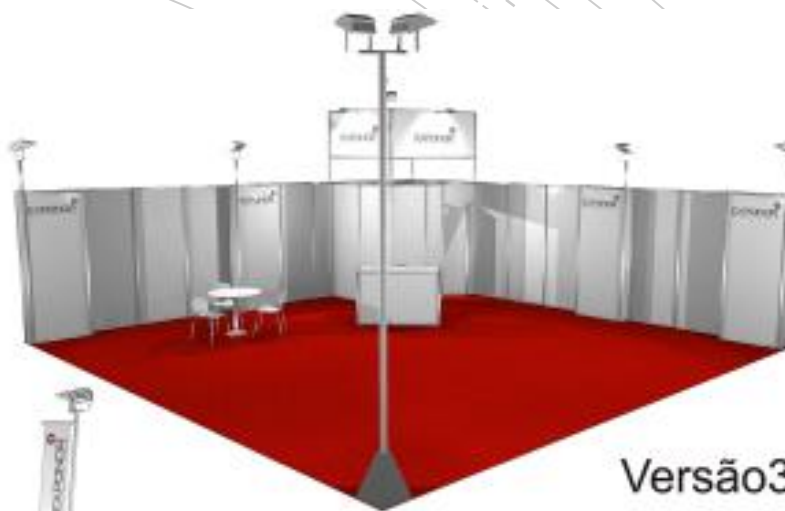

Modelo J
81m²

Versão3

9mx9m

2.690 € + iva

Incluye:

Placas en laminado blanco
Perfil de aluminio color gris
plata

Moqueta

2 mesas, 6 sillas, 1
mostrador de recepción, 1
taburete y 1 expositor

Mástiles de iluminación

Cuadro eléctrico

monofásico, proyectores de
lámparas halógenas y toma
de corriente.

Logotipos de hasta 2
colores en los espacios
señalados.

EMAF
TRANSFORMING
THE INDUSTRY

01 > 04
DEZ
2021