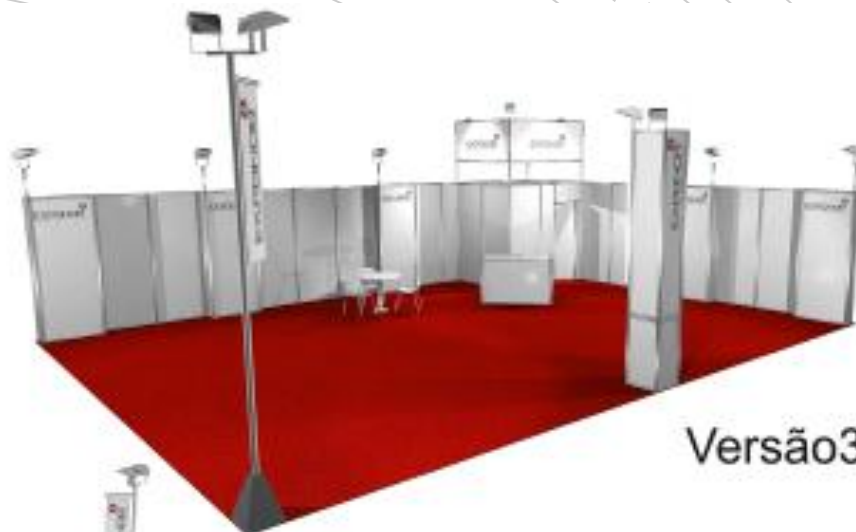

Modelo J
108m²

Versão3