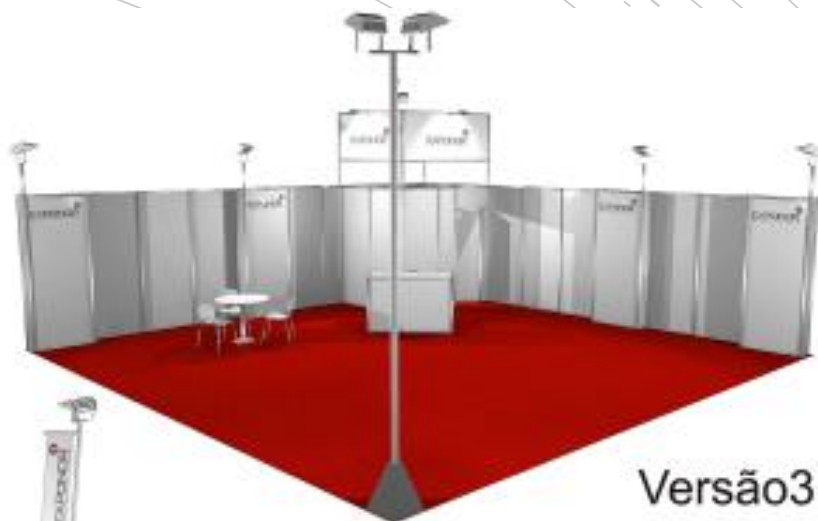

Modelo J
81m²

Versão3

EMAF
TRANSFORMING
THE INDUSTRY

ufi

01 > 04
DEZ
2021

9mx9m

2.690 € + iva

Inclui:

Placas em laminado
branco

Perfil de alumínio cor
cinza prata

Alcatifa

2 mesas, 6 cadeiras, 1
balcão de receção, 1
banco bar e 1 expositor

Mastros de iluminação

Quadro elétrico
monofásico, projetores
de iodetos metálicos e
tomada

Logotipos até 2 cores
nos locais assinalados