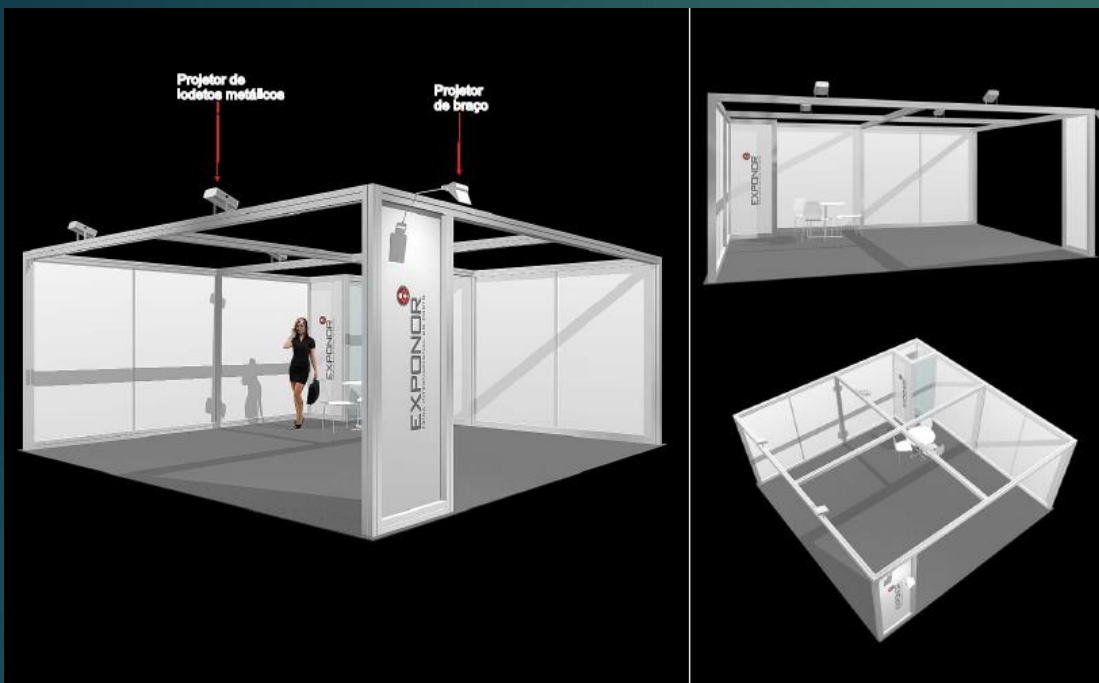

## 9M2

Inclui:

**Estrutura:** em perfil de alumino 10x10cm

**Reservado:** 1x1

**Pavimento:** alcatifa

**Instalação elétrica:** Iluminação e quadro elétrico monofásico ate 3 kw, disjuntor, tomada e 3 projetores

## 27M2

Inclui:

**Estrutura:** em perfil de alumínio 10x10cm

**Reservado:** 1x1

**Pavimento:** alcatifa

**Instalação elétrica:** Iluminação e quadro elétrico monofásico até 3 kw, disjuntor, tomada e 4 projetores

**Mobiliário:** 1 mesa e 3 cadeiras

**logotipo:** 2 logotipos da empresa 1m na vertical

Dimensão	Frentes	Preço
27 m2	1	1.620,00 € + Iva
27 m2	2	1.450,00 € + Iva
27 m2	3	1.250,00 € + Iva

Extras :	Preço
Reservado 2x1	65,00 € + Iva
1 mesa e 3 cadeiras	65,00 € + Iva
logotipo extra /m2	45,00 € + Iva
quadro trifásico	70,00 € + Iva

## 36M2

Inclui:

**Estrutura:** em perfil de alumínio 10x10cm

**Reservado:** 1x1

**Pavimento:** alcatifa

**Instalação elétrica:** Iluminação e quadro elétrico monofásico até 3 kw, disjuntor, tomada e 5 projetores