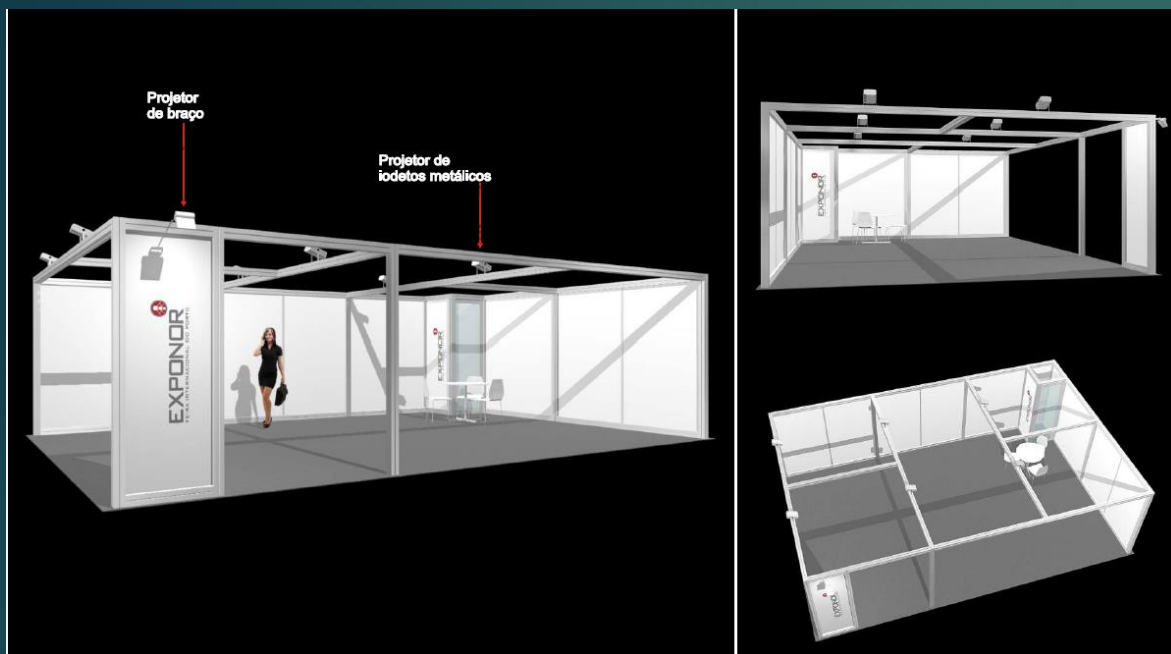

## 9M2

Inclui:

**Estrutura:** em perfil de alumino 10x10cm

**Reservado:** 1x1

**Pavimento:** alcatifa

**Instalação elétrica:** Iluminação e quadro elétrico monofásico ate 3 kw, disjuntor, tomada e 3 projetores

## 36M2

Inclui:

**Estrutura:** em perfil de alumínio 10x10cm

**Reservado:** 1x1

**Pavimento:** alcatifa

**Instalação elétrica:** Iluminação e quadro elétrico monofásico até 3 kw, disjuntor, tomada e 5 projetores

**Mobiliário:** 1 mesa e 3 cadeiras

**Logotipo:** 2 logotipos da empresa 1m na vertical

Dimensão	Frentes	Preço
36 m2	1	1.880,00 € + Iva
36 m2	2	1.585,00 € + Iva
36 m2	3	1.330,00 € + Iva

Extras :	Preço
Reservado 2x1	65,00 € + Iva
1 mesa e 3 cadeiras	65,00 € + Iva
logotipo extra /m2	45,00 € + Iva
quadro trifásico	70,00 € + Iva

## 54M2

Inclui:

**Estrutura:** em perfil de alumínio 10x10cm

**Reservado:** 1x1

**Pavimento:** alcatifa

**Instalação elétrica:** Iluminação e quadro elétrico monofásico até 3 kw, disjuntor, tomada e 5 projetores