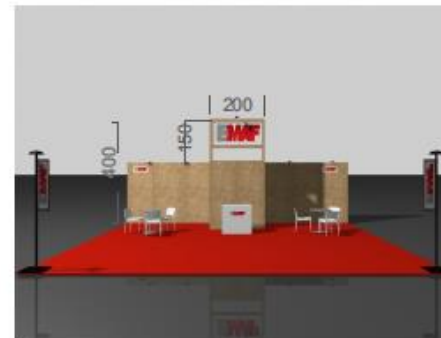

alcatifa (cor de catalogo)
estrutura em OSB
1 reservado 2mx2m
1 mesas e 3cadeiras
1 balcao c/ logotipo 80x30 cm
1 tela c/logotipo 2m, 1,5m
2 logotipos 120x40
1 Q.E. monofásico
5 projectores
2 torres de iluminação
c/logotipo 150x30