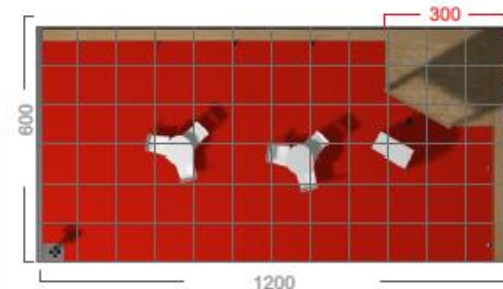

alcatifa (cor de catalogo)
estrutura em OSB
1 reservado 3mx2m
1mesa e 3 cadeiras
1 balcao c/ logotipo 80x30 cm
1 tela c/logotipo 2m, 1,5m
2 logotipos 120x40
1 Q.E. monofásico
4 projectores
2 torres de iluminação
c/logotipo 150x30

72m2 12x6

Frentes	Preço Modelo Y
4	4.165,00+ iva
3	3.700,00+ iva
2	4.350,00+iva

Extras	Preço
1 mesa e 3 cadeiras	45€ + iva
Mesa Redonda Branca	20€ + iva
Cadeira Branca Plástico	15€ + iva
Balcão mdf 1000x1000x500	115€ + iva
Projektor Led 50w	45€ + iva
Projektor Led 100w	55€ + iva
Parede em mdf 1000x2500	85€ + iva
Vinil impresso	40€/m2 + iva
Tela Impressa	22€/m2 + iva