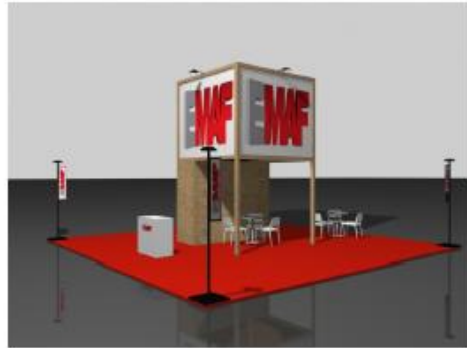

alcatifa (cor de catalogo)
estrutura em OSB
1 reservado 3mx1m
1mesas e 3 cadeiras
1 balcao c/ logotipo 80x30 cm
4 tela c/logotipo 2,80mx 2,3m
1 Q.E. monofásico
4 projectores
4 torres de iluminação
c/logotipo 150x30