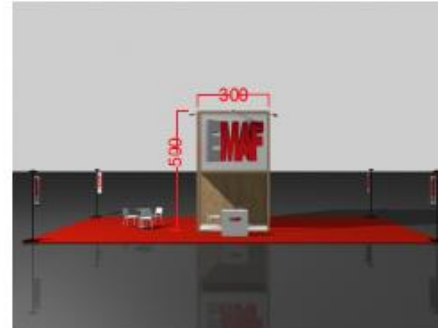

108m<sup>2</sup> 12x9

Frentes	Preço Modelo Y
4	4.500,00+ iva
3	4.130,00+ iva
2	5.050,00+iva

Extras	Preço
1 mesa e 3 cadeiras	45€ + iva
Mesa Redonda Branca	20€ + iva
Cadeira Branca Plástico	15€ + iva
Balcão mdf 1000x1000x500	115€ + iva
Projektor Led 50w	45€ + iva
Projektor Led 100w	55€ + iva
Parede em mdf 1000x2500	85€ + iva
Vinil impresso	40€/m <sup>2</sup> + iva
Tela Impressa	22€/m <sup>2</sup> + iva