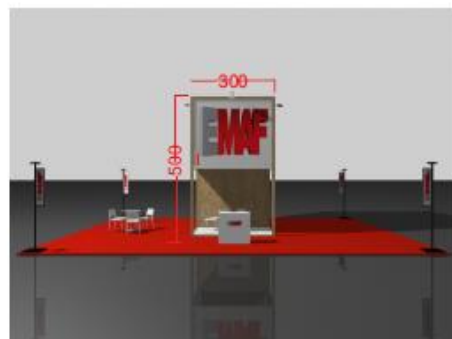

81m2 9x9

Frentes	Preço Modelo Y
4	4.270,00+ iva
3	3.965,00+ iva
2	4.340,00+iva

Extras	Preço
1 mesa e 3 cadeiras	45€ + iva
Mesa Redonda Branca	20€ + iva
Cadeira Branca Plástico	15€ + iva
Balcão mdf 1000x1000x500	115€ + iva
Projektor Led 50w	45€ + iva
Projektor Led 100w	55€ + iva
Parede em mdf 1000x2500	85€ + iva
Vinil impresso	40€/m2 + iva
Tela Impressa	22€/m2 + iva