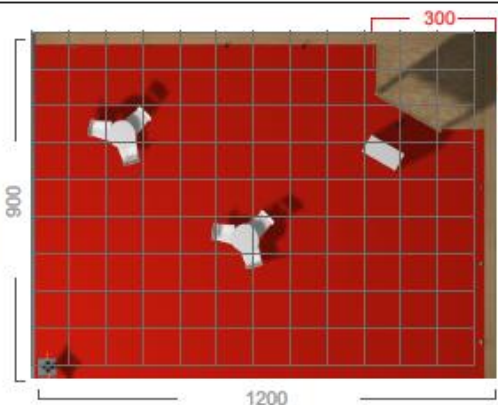

alcatifa (cor de catalgo)
estrutura em OSB
1 reservado 3mx2m
1 mesa e 3 cadeiras
1 balcao c/ logotipo 80x30 cm
1 tela c/logotipo 2m, 1,5m
2 logotipos 120x40
1 Q.E. monofásico
4 projectores
2 torres de iluminação
c/logotipo 150x30

108m² 12x9

Frentes	Preço Modelo Y
4	4.500,00+ iva
3	4.130,00+ iva
2	5.050,00+iva

Extras	Preço
1 mesa e 3 cadeiras	45€ + iva
Mesa Redonda Branca	20€ + iva
Cadeira Branca Plástico	15€ + iva
Balcão mdf 1000x1000x500	115€ + iva
Projektor Led 50w	45€ + iva
Projektor Led 100w	55€ + iva
Parede em mdf 1000x2500	85€ + iva
Vinil impresso	40€/m² + iva
Tela Impressa	22€/m² + iva