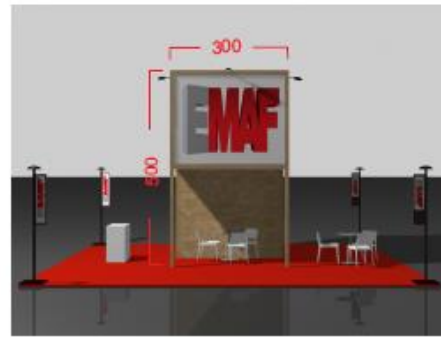

alcatifa (cor de catalogo)
estrutura em OSB
1 reservado 3mx1m
1mesas e 3 cadeiras
1 balcao c/ logotipo 80x30 cm
4 tela c/logotipo 2,80mx 2,3m
1 Q.E. monofásico
4 projectores
4 torres de iluminação
c/logotipo 150x30