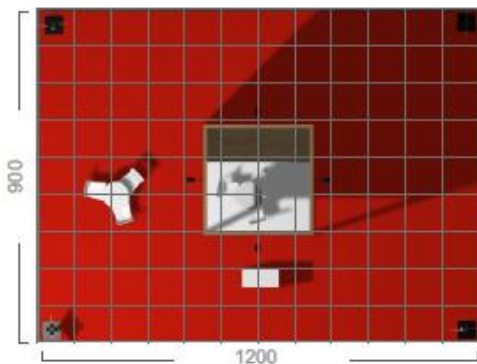

alcatifa (cor de catalgo)
estrutura em OSB
1 reservado 3mx1m
1 mesas e 3 cadeiras
1 balcao c/ logotipo 80x30 cm
4 tela c/logotipo 2,80mx 2,3m
1 Q.E. monofásico
4 projectores
4 torres de iluminação
c/logotipo 150x30