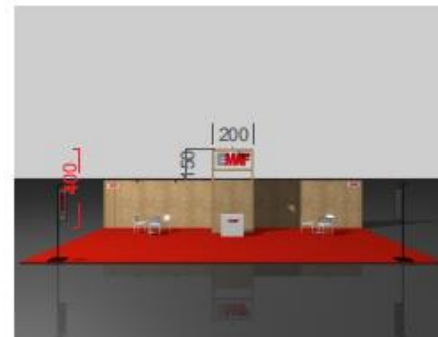

alcatifa (cor de catalogo)
estrutura em OSB
1 reservado 2mx2m
1 mesas e 3cadeiras
1 balcao c/ logotipo 80x30 cm
1 tela c/logotipo 2m, 1,5m
2 logotipos 120x40
1 Q.E. monofásico
5 projectores
2 torres de iluminação
c/logotipo 150x30