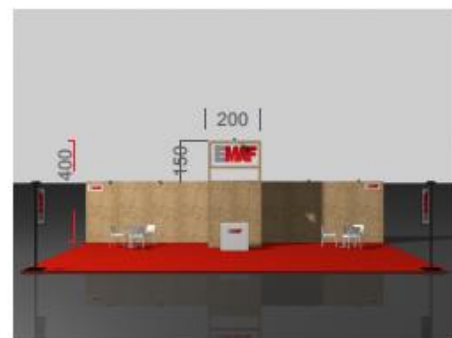

alcatifa (cor de catalgo)
estrutura em OSB
1 reservado 2mx2m
1 mesas e 3cadeiras
1 balcao c/ logotipo 80x30 cm
1 tela c/logotipo 2m, 1,5m
2 logotipos 120x40
1 Q.E. monofásico
5 projectores
2 torres de iluminação
c/logotipo 150x30