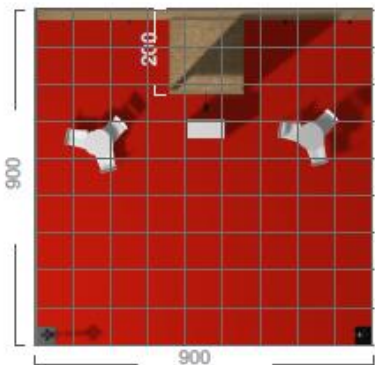

alcatifa (cor de catalogo)
estrutura em OSB
1 reservado 2mx2m
1 mesas e 3cadeiras
1 balcao c/ logotipo 80x30 cm
1 tela c/logotipo 2m, 1,5m
2 logotipos 120x40
1 Q.E. monofásico
5 projectores
2 torres de iluminação
c/logotipo 150x30