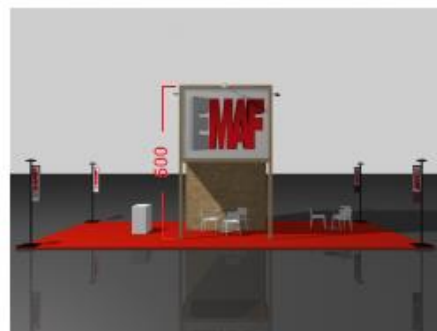

alcatifa (cor de catalogo)
estrutura em OSB
1 reservado 3mx1m
1mesas e 3 cadeiras
1 balcao c/ logotipo 80x30 cm
4 tela c/logotipo 2,80mx 2,3m
1 Q.E. monofásico
4 projectores
4 torres de iluminação
c/logotipo 150x30