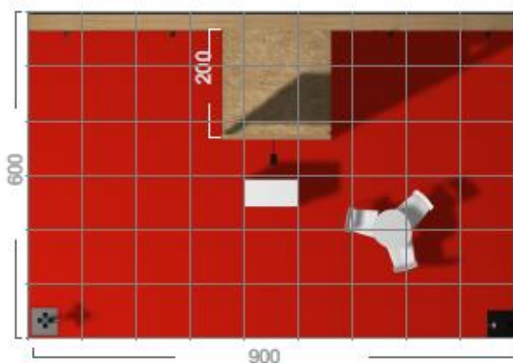

Moqueta  
Estrutura em OSB  
1 almácén 3mx1m  
1 mesa y 3 sillas  
1 mostrador de reception c/  
logo 80x30 cm  
4 telas c/ logo 2,80mx2,3m  
1 cuadro eletrico  
monofásico  
4 focos  
4 Mástiles de iluminación c/  
logo 150x30

Moqueta  
Estrutura em OSB  
1 almácén 2mx2m  
1 mesa y 3 sillas  
1 mostrador de reception c/  
logo 80x30 cm  
1 tela c/ logo 2mx1,5m  
2 logos 120x40  
1 cuadro eletrico  
monofásico  
5 focos  
2 Mástiles de iluminação c/  
logo 150x30

Moqueta  
Estrutura em OSB  
1 almácén 3mx2m  
1 mesa y 3 sillas  
1 mostrador de reception c/  
logo 80x30 cm  
1 tela c/ logo 2mx1,5m  
2 logos 120x40  
1 cuadro eletrico  
monofásico  
4 focos  
2 Mástiles de iluminação c/  
logo 150x30