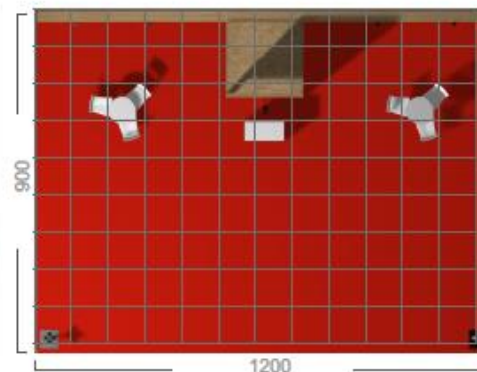

alcatifa (cor de catalgo)
estrutura em OSB
1 reservado 2mx2m
1 mesas e 3cadeiras
1 balcao c/ logotipo 80x30 cm
1 tela c/logotipo 2m, 1,5m
2 logotipos 120x40
1 Q.E. monofásico
5 projectores
2 torres de iluminação
c/logotipo 150x30