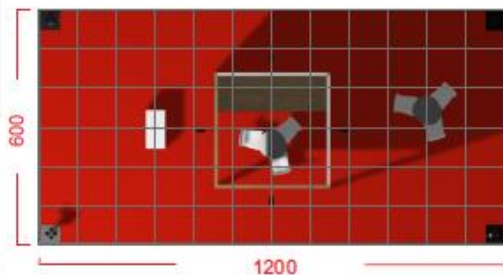

alcatifa (cor de catalogo)
estrutura em OSB
1 reservado 3mx1m
1mesas e 3 cadeiras
1 balcao c/ logotipo 80x30 cm
4 tela c/logotipo 2,80mx 2,3m
1 Q.E. monofásico
4 projectores
4 torres de iluminação
c/logotipo 150x30