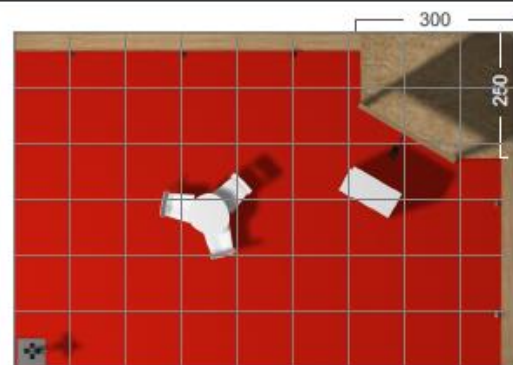

Moqueta  
Estrutura em OSB  
1 almácén 3mx1m  
1 mesa y 3 sillas  
1 mostrador de reception c/  
logo 80x30 cm  
4 telas c/ logo 2,80mx2,3m  
1 cuadro eletrico  
monofásico  
4 focos  
4 Mástiles de iluminación c/  
logo 150x30

Moqueta  
Estrutura em OSB  
1 almácén 2mx2m  
1 mesa y 3 sillas  
1 mostrador de reception c/  
logo 80x30 cm  
1 tela c/ logo 2mx1,5m  
2 logos 120x40  
1 cuadro eletrico  
monofásico  
5 focos  
2 Mástiles de iluminação c/  
logo 150x30

Moqueta  
Estrutura em OSB  
1 almácén 3mx2m  
1 mesa y 3 sillas  
1 mostrador de reception c/  
logo 80x30 cm  
1 tela c/ logo 2mx1,5m  
2 logos 120x40  
1 cuadro eletrico  
monofásico  
4 focos  
2 Mástiles de iluminação c/  
logo 150x30