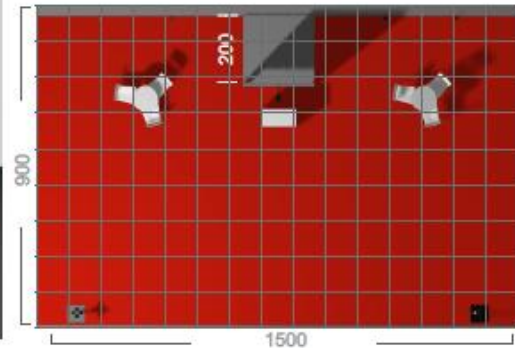

alcatifa (cor de catalogo)
estrutura em OSB
1 reservado 2mx2m
1 mesas e 3cadeiras
1 balcao c/ logotipo 80x30 cm
1 tela c/logotipo 2m, 1,5m
2 logotipos 120x40
1 Q.E. monofásico
5 projectores
2 torres de iluminação
c/logotipo 150x30