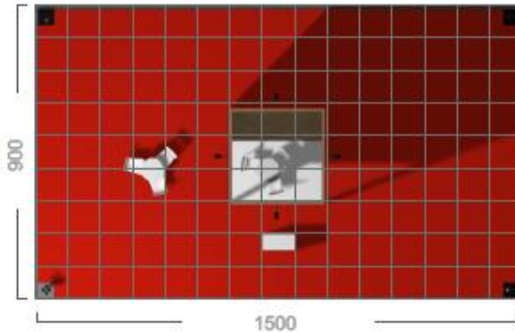

alcatifa (cor de catalogo)
estrutura em OSB
1 reservado 3mx1m
1mesas e 3 cadeiras
1 balcao c/ logotipo 80x30 cm
4 tela c/logotipo 2,80mx 2,3m
1 Q.E. monofásico
4 projectores
4 torres de iluminação
c/logotipo 150x30