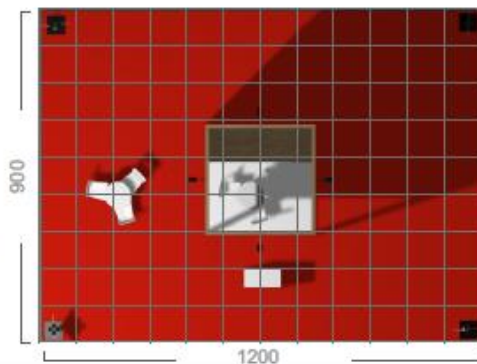

alcatifa (cor de catalgo)
estrutura em OSB
1 reservado 3mx1m
1 mesas e 3 cadeiras
1 balcao c/ logotipo 80x30 cm
4 tela c/logotipo 2,80mx 2,3m
1 Q.E. monofásico
4 projectores
4 torres de iluminação
c/logotipo 150x30