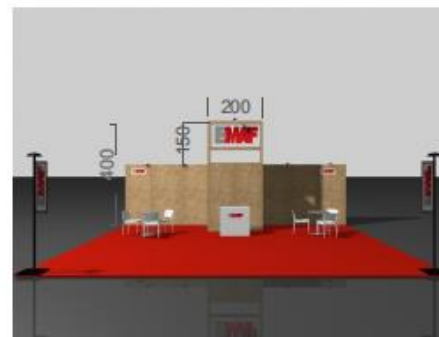

alcatifa (cor de catalogo)
estrutura em OSB
1 reservado 2mx2m
1 mesas e 3cadeiras
1 balcao c/ logotipo 80x30 cm
1 tela c/logotipo 2m, 1,5m
2 logotipos 120x40
1 Q.E. monofásico
5 projectores
2 torres de iluminação
c/logotipo 150x30