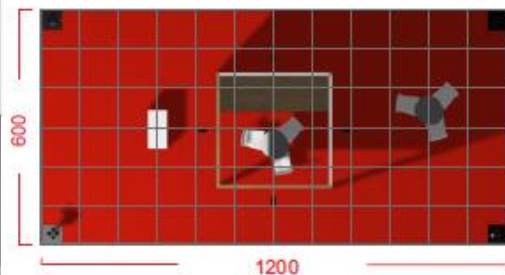

alcatifa (cor de catalogo)
estrutura em OSB
1 reservado 3mx1m
1mesas e 3 cadeiras
1 balcao c/ logotipo 80x30 cm
4 tela c/logotipo 2,80mx 2,3m
1 Q.E. monofásico
4 projectores
4 torres de iluminação
c/logotipo 150x30