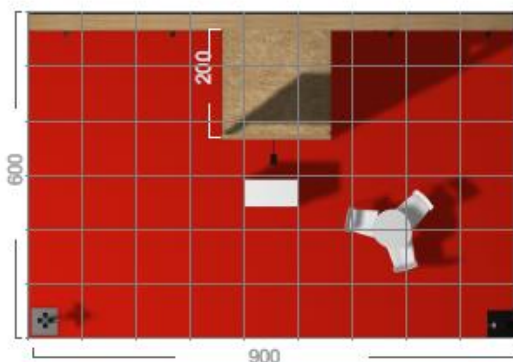

alcatifa (cor de catalogo)
estrutura em OSB
1 reservado 3mx1m
1mesas e 3 cadeiras
1 balcao c/ logotipo 80x30 cm
4 tela c/logotipo 2,80mx 2,3m
1 Q.E. monofásico
4 projectores
4 torres de iluminação
c/logotipo 150x30

alcatifa (cor de catalogo)
estrutura em OSB
1 reservado 2mx2m
1 mesas e 3cadeiras
1 balcao c/ logotipo 80x30 cm
1 tela c/logotipo 2m,1,5m
2 logotipos 120x40
1 Q.E. monofásico
5 projectores
2 torres de iluminação
c/logotipo 150x30

alcatifa (cor de catalogo)
estrutura em OSB
1 reservado 3mx2m
1 mesa e 3 cadeiras
1 balcao c/ logotipo 80x30 cm
1 tela c/logotipo 2m,1,5m
2 logotipos 120x40
1 Q.E. monofásico
4 projectores
2 torres de iluminação
c/logotipo 150x30