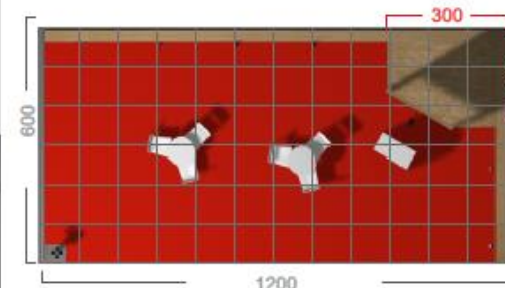

alcatifa (cor de catalogo)
estrutura em OSB
1 reservado 3mx2m
1mesa e 3 cadeiras
1 balcao c/ logotipo 80x30 cm
1 tela c/logotipo 2m, 1,5m
2 logotipos 120x40
1 Q.E. monofásico
4 projectores
2 torres de iluminação
c/logotipo 150x30

72m2 12x6

Frentes	Preço Modelo Y
4	4.165,00+ iva
3	3.700,00+ iva
2	4.350,00+iva

Extras	Preço
1 mesa e 3 cadeiras	45€ + iva
Mesa Redonda Branca	20€ + iva
Cadeira Branca Plástico	15€ + iva
Balcão mdf 1000x1000x500	115€ + iva
Projektor Led 50w	45€ + iva
Projektor Led 100w	55€ + iva
Parede em mdf 1000x2500	85€ + iva
Vinil impresso	40€/m2 + iva
Tela Impressa	22€/m2 + iva