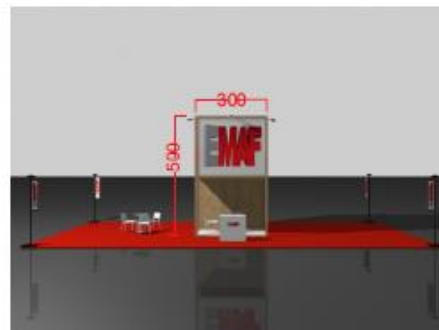

108m2 12x9

Frentes	Preço Modelo Y
4	4.500,00+ iva
3	4.130,00+ iva
2	5.050,00+iva

Extras	Preço
1 mesa e 3 cadeiras	45€ + iva
Mesa Redonda Branca	20€ + iva
Cadeira Branca Plástico	15€ + iva
Balcão mdf 1000x1000x500	115€ + iva
Projektor Led 50w	45€ + iva
Projektor Led 100w	55€ + iva
Parede em mdf 1000x2500	85€ + iva
Vinil impresso	40€/m2 + iva
Tela Impressa	22€/m2 + iva