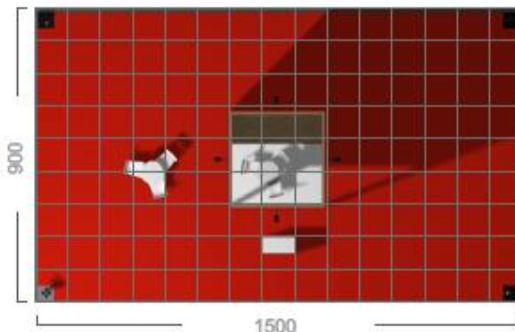

alcatifa (cor de catalogo)
estrutura em OSB
1 reservado 3mx1m
1mesas e 3 cadeiras
1 balcao c/ logotipo 80x30 cm
4 tela c/logotipo 2,80mx 2,3m
1 Q.E. monofásico
4 projectores
4 torres de iluminação
c/logotipo 150x30