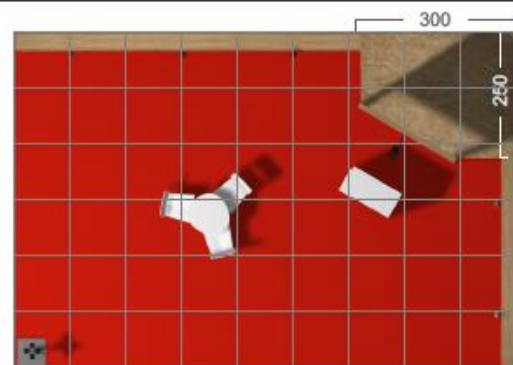

alcatifa (cor de catalogo)
estrutura em OSB
1 reservado 3mx1m
1mesas e 3 cadeiras
1 balcao c/ logotipo 80x30 cm
4 tela c/logotipo 2,80mx 2,3m
1 Q.E. monofásico
4 projectores
4 torres de iluminação
c/logotipo 150x30

alcatifa (cor de catalogo)
estrutura em OSB
1 reservado 2mx2m
1 mesas e 3cadeiras
1 balcao c/ logotipo 80x30 cm
1 tela c/logotipo 2m,1,5m
2 logotipos 120x40
1 Q.E. monofásico
5 projectores
2 torres de iluminação
c/logotipo 150x30