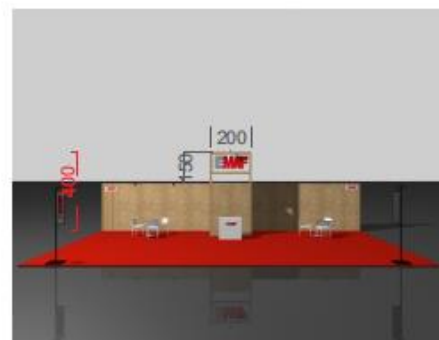

alcatifa (cor de catalogo)
estrutura em OSB
1 reservado 2mx2m
1 mesas e 3cadeiras
1 balcao c/ logotipo 80x30 cm
1 tela c/logotipo 2m, 1,5m
2 logotipos 120x40
1 Q.E. monofásico
5 projectores
2 torres de iluminação
c/logotipo 150x30