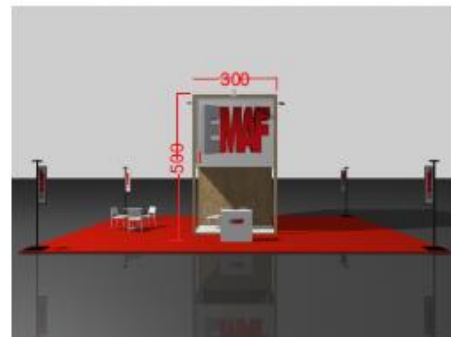

81m2 9x9

Frentes	Preço Modelo Y
4	4.270,00+ iva
3	3.965,00+ iva
2	4.340,00+iva

Extras	Preço
1 mesa e 3 cadeiras	45€ + iva
Mesa Redonda Branca	20€ + iva
Cadeira Branca Plástico	15€ + iva
Balcão mdf 1000x1000x500	115€ + iva
Projektor Led 50w	45€ + iva
Projektor Led 100w	55€ + iva
Parede em mdf 1000x2500	85€ + iva
Vinil impresso	40€/m2 + iva
Tela Impressa	22€/m2 + iva