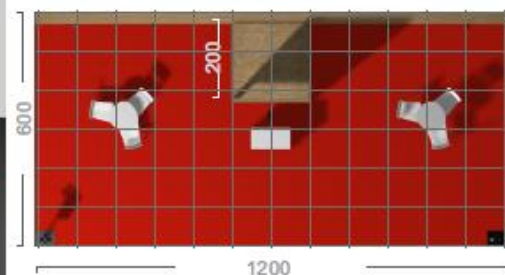

alcatifa (cor de catalogo)
estrutura em OSB
1 reservado 2mx2m
1 mesas e 3cadeiras
1 balcao c/ logotipo 80x30 cm
1 tela c/logotipo 2m, 1,5m
2 logotipos 120x40
1 Q.E. monofásico
5 projectores
2 torres de iluminação
c/logotipo 150x30