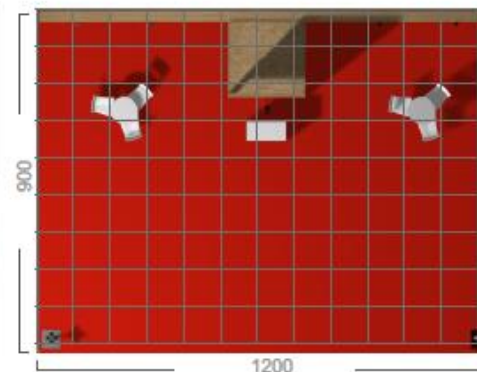

alcatifa (cor de catalgo)
estrutura em OSB
1 reservado 2mx2m
1 mesas e 3cadeiras
1 balcao c/ logotipo 80x30 cm
1 tela c/logotipo 2m, 1,5m
2 logotipos 120x40
1 Q.E. monofásico
5 projectores
2 torres de iluminação
c/logotipo 150x30