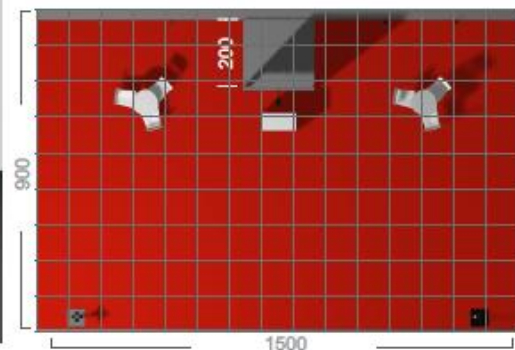

alcatifa (cor de catalogo)
estrutura em OSB
1 reservado 2mx2m
1 mesas e 3cadeiras
1 balcao c/ logotipo 80x30 cm
1 tela c/logotipo 2m, 1,5m
2 logotipos 120x40
1 Q.E. monofásico
5 projectores
2 torres de iluminação
c/logotipo 150x30