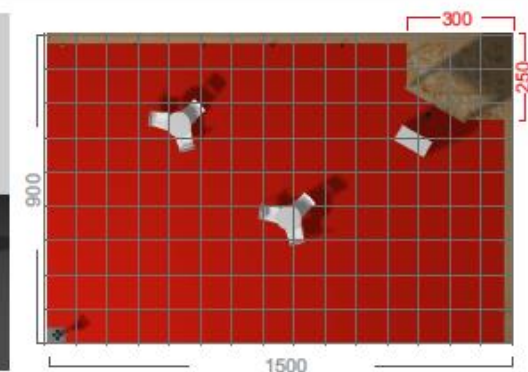

alcatifa (cor de catalogo)
estrutura em OSB
1 reservado 3mx2m
1mesa e 3 cadeiras
1 balcao c/ logotipo 80x30 cm
1 tela c/logotipo 2m, 1,5m
2 logotipos 120x40
1 Q.E. monofásico
4 projectores
2 torres de iluminação
c/logotipo 150x30

135m2 15x9

Frentes	Preço Modelo Y
4	4.690,00+ iva
3	4.340,00+ iva
2	4.860,00+iva

Extras	Preço
1 mesa e 3 cadeiras	45€ + iva
Mesa Redonda Branca	20€ + iva
Cadeira Branca Plástico	15€ + iva
Balcão mdf 1000x1000x500	115€ + iva
Projektor Led 50w	45€ + iva
Projektor Led 100w	55€ + iva
Parede em mdf 1000x2500	85€ + iva
Vinil impresso	40€/m2 + iva
Tela Impressa	22€/m2 + iva