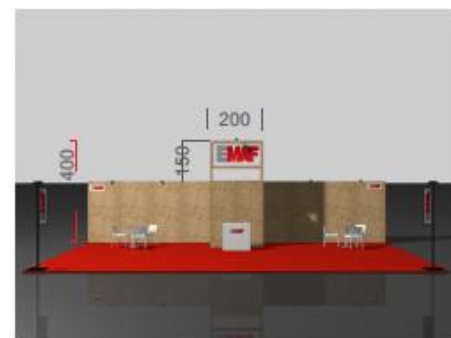

alcatifa (cor de catalgo)
estrutura em OSB
1 reservado 2mx2m
1 mesas e 3cadeiras
1 balcao c/ logotipo 80x30 cm
1 tela c/logotipo 2m, 1,5m
2 logotipos 120x40
1 Q.E. monofásico
5 projectores
2 torres de iluminação
c/logotipo 150x30