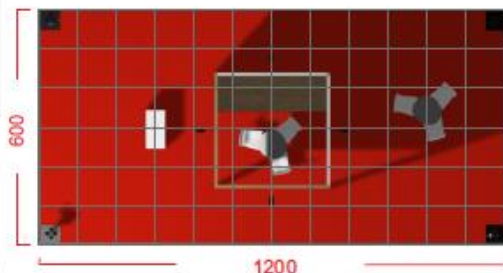

alcatifa (cor de catalogo)
estrutura em OSB
1 reservado 3mx1m
1mesas e 3 cadeiras
1 balcao c/ logotipo 80x30 cm
4 tela c/logotipo 2,80mx 2,3m
1 Q.E. monofásico
4 projectores
4 torres de iluminação
c/logotipo 150x30