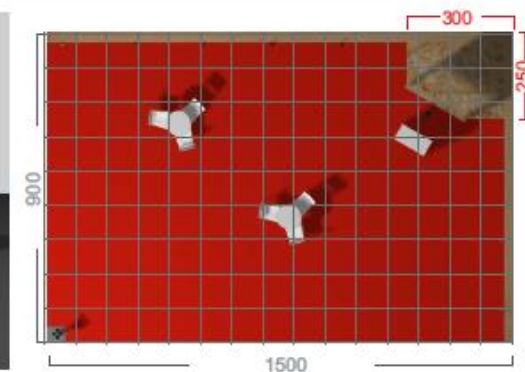

alcatifa (cor de catalogo)
estrutura em OSB
1 reservado 3mx2m
1mesa e 3 cadeiras
1 balcao c/ logotipo 80x30 cm
1 tela c/logotipo 2m, 1,5m
2 logotipos 120x40
1 Q.E. monofásico
4 projectores
2 torres de iluminação
c/logotipo 150x30

135m2 15x9

Frentes	Preço Modelo Y
4	4.690,00+ iva
3	4.340,00+ iva
2	4.860,00+iva

Extras	Preço
1 mesa e 3 cadeiras	45€ + iva
Mesa Redonda Branca	20€ + iva
Cadeira Branca Plástico	15€ + iva
Balcão mdf 1000x1000x500	115€ + iva
Projektor Led 50w	45€ + iva
Projektor Led 100w	55€ + iva
Parede em mdf 1000x2500	85€ + iva
Vinil impresso	40€/m2 + iva
Tela Impressa	22€/m2 + iva