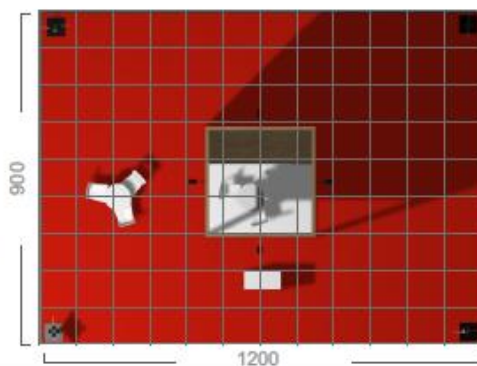

alcatifa (cor de catalgo)
estrutura em OSB
1 reservado 3mx1m
1 mesas e 3 cadeiras
1 balcao c/ logotipo 80x30 cm
4 tela c/logotipo 2,80mx 2,3m
1 Q.E. monofásico
4 projectores
4 torres de iluminação
c/logotipo 150x30