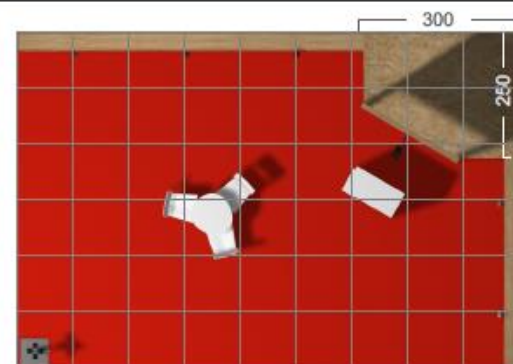

alcatifa (cor de catalogo)
 estrutura em OSB
 1 reservado 3mx1m
 1 mesas e 3 cadeiras
 1 balcao c/ logotipo 80x30 cm
 4 tela c/logotipo 2,80mx 2,3m
 1 Q.E. monofásico
 4 projectores
 4 torres de iluminação
 c/logotipo 150x30

alcatifa (cor de catalogo)
 estrutura em OSB
 1 reservado 2mx2m
 1 mesas e 3cadeiras
 1 balcao c/ logotipo 80x30 cm
 1 tela c/logotipo 2m,1,5m
 2 logotipos 120x40
 1 Q.E. monofásico
 5 projectores
 2 torres de iluminação
 c/logotipo 150x30