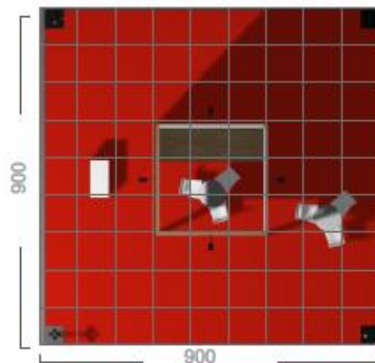

alcatifa (cor de catalogo)
estrutura em OSB
1 reservado 3mx1m
1mesas e 3 cadeiras
1 balcao c/ logotipo 80x30 cm
4 tela c/logotipo 2,80mx 2,3m
1 Q.E. monofásico
4 projectores
4 torres de iluminação
c/logotipo 150x30