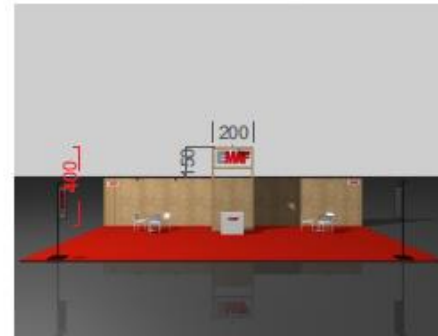

alcatifa (cor de catalogo)
estrutura em OSB
1 reservado 2mx2m
1 mesas e 3cadeiras
1 balcao c/ logotipo 80x30 cm
1 tela c/logotipo 2m, 1,5m
2 logotipos 120x40
1 Q.E. monofásico
5 projectores
2 torres de iluminação
c/logotipo 150x30