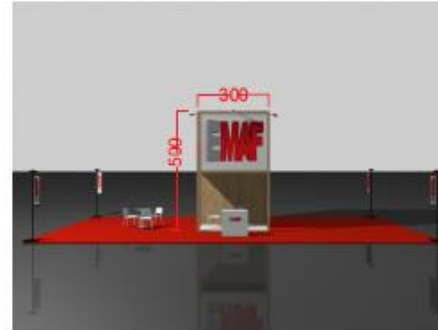

108m² 12x9

Frentes	Preço Modelo Y
4	4.500,00+ iva
3	4.130,00+ iva
2	5.050,00+iva

Extras	Preço
1 mesa e 3 cadeiras	45€ + iva
Mesa Redonda Branca	20€ + iva
Cadeira Branca Plástico	15€ + iva
Balcão mdf 1000x1000x500	115€ + iva
Projektor Led 50w	45€ + iva
Projektor Led 100w	55€ + iva
Parede em mdf 1000x2500	85€ + iva
Vinil impresso	40€/m ² + iva
Tela Impressa	22€/m ² + iva