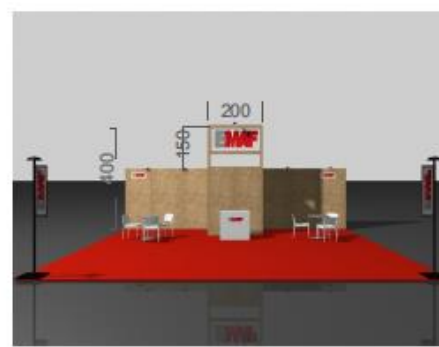

alcatifa (cor de catalogo)
estrutura em OSB
1 reservado 2mx2m
1 mesas e 3cadeiras
1 balcao c/ logotipo 80x30 cm
1 tela c/logotipo 2m, 1,5m
2 logotipos 120x40
1 Q.E. monofásico
5 projectores
2 torres de iluminação
c/logotipo 150x30