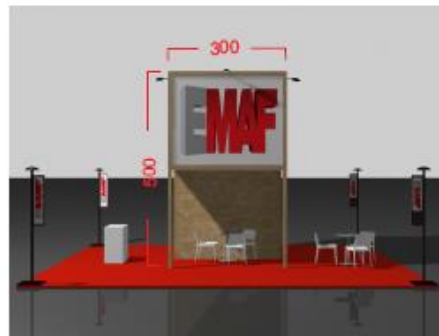

alcatifa (cor de catalogo)
estrutura em OSB
1 reservado 3mx1m
1mesas e 3 cadeiras
1 balcao c/ logotipo 80x30 cm
4 tela c/logotipo 2,80mx 2,3m
1 Q.E. monofásico
4 projectores
4 torres de iluminação
c/logotipo 150x30