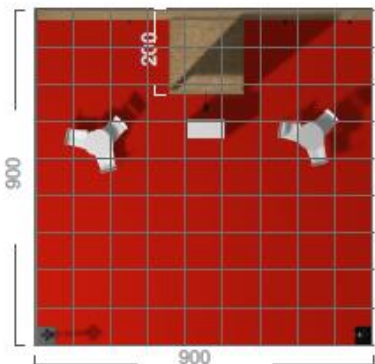

alcatifa (cor de catalogo)
estrutura em OSB
1 reservado 2mx2m
1 mesas e 3cadeiras
1 balcao c/ logotipo 80x30 cm
1 tela c/logotipo 2m, 1,5m
2 logotipos 120x40
1 Q.E. monofásico
5 projectores
2 torres de iluminação
c/logotipo 150x30