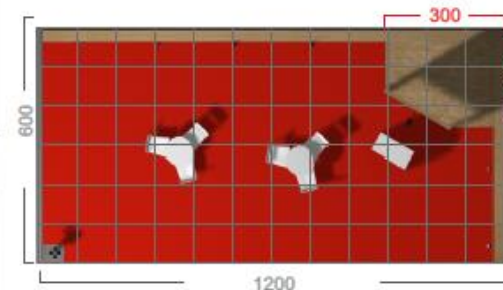

alcatifa (cor de catalogo)
estrutura em OSB
1 reservado 3mx2m
1mesa e 3 cadeiras
1 balcao c/ logotipo 80x30 cm
1 tela c/logotipo 2m,1,5m
2 logotipos 120x40
1 Q.E. monofásico
4 projectores
2 torres de iluminação
c/logotipo 150x30

72m2 12x6

Frentes	Preço Modelo Y
4	4.165,00+ iva
3	3.700,00+ iva
2	4.350,00+iva

Extras	Preço
1 mesa e 3 cadeiras	45€ + iva
Mesa Redonda Branca	20€ + iva
Cadeira Branca Plástico	15€ + iva
Balcão mdf 1000x1000x500	115€ + iva
Projektor Led 50w	45€ + iva
Projektor Led 100w	55€ + iva
Parede em mdf 1000x2500	85€ + iva
Vinil impresso	40€/m2 + iva
Tela Impressa	22€/m2 + iva