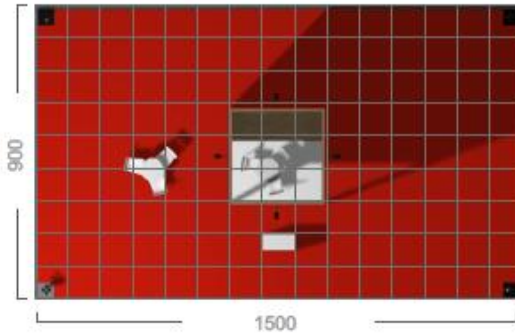

alcatifa (cor de catalogo)
estrutura em OSB
1 reservado 3mx1m
1mesas e 3 cadeiras
1 balcao c/ logotipo 80x30 cm
4 tela c/logotipo 2,80mx 2,3m
1 Q.E. monofásico
4 projectores
4 torres de iluminação
c/logotipo 150x30