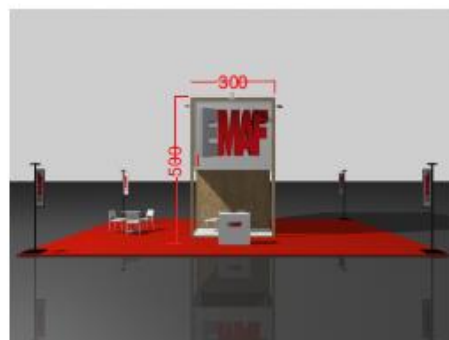

81m2 9x9

Frentes	Preço Modelo Y
4	4.270,00+ iva
3	3.965,00+ iva
2	4.340,00+iva

Extras	Preço
1 mesa e 3 cadeiras	45€ + iva
Mesa Redonda Branca	20€ + iva
Cadeira Branca Plástico	15€ + iva
Balcão mdf 1000x1000x500	115€ + iva
Projektor Led 50w	45€ + iva
Projektor Led 100w	55€ + iva
Parede em mdf 1000x2500	85€ + iva
Vinil impresso	40€/m2 + iva
Tela Impressa	22€/m2 + iva