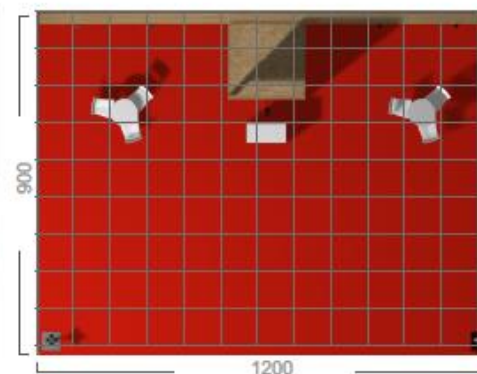

alcatifa (cor de catalgo)
estrutura em OSB
1 reservado 2mx2m
1 mesas e 3cadeiras
1 balcao c/ logotipo 80x30 cm
1 tela c/logotipo 2m, 1,5m
2 logotipos 120x40
1 Q.E. monofásico
5 projectores
2 torres de iluminação
c/logotipo 150x30