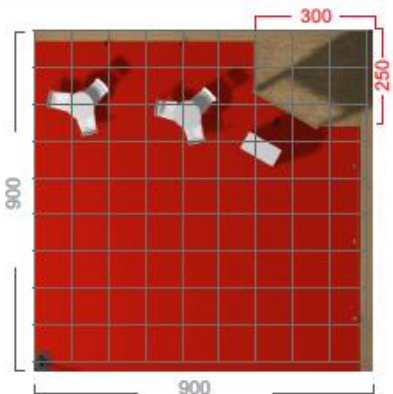

alcatifa (cor de catalogo)
estrutura em OSB
1 reservado 3mx2m
1mesa e 3 cadeiras
1 balcao c/ logotipo 80x30 cm
1 tela c/logotipo 2m, 1,5m
2 logotipos 120x40
1 Q.E. monofásico
4 projectores
2 torres de iluminação
c/logotipo 150x30

81m2 9x9

Frentes	Preço Modelo Y
4	4.270,00+ iva
3	3.965,00+ iva
2	4.340,00+iva

Extras	Preço
1 mesa e 3 cadeiras	45€ + iva
Mesa Redonda Branca	20€ + iva
Cadeira Branca Plástico	15€ + iva
Balcão mdf 1000x1000x500	115€ + iva
Projektor Led 50w	45€ + iva
Projektor Led 100w	55€ + iva
Parede em mdf 1000x2500	85€ + iva
Vinil impresso	40€/m2 + iva
Tela Impressa	22€/m2 + iva