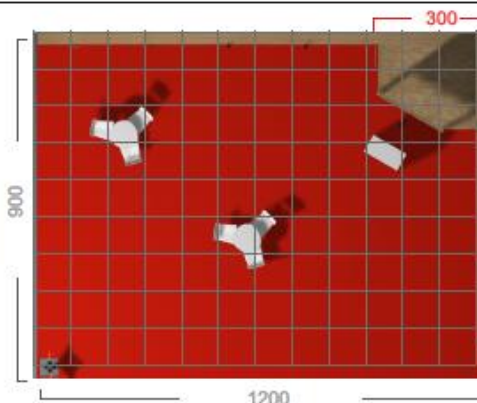

alcatifa (cor de catalgo)
estrutura em OSB
1 reservado 3mx2m
1mesa e 3 cadeiras
1 balcao c/ logotipo 80x30 cm
1 tela c/logotipo 2m, 1,5m
2 logotipos 120x40
1 Q.E. monofásico
4 projectores
2 torres de iluminação
c/logotipo 150x30

108m² 12x9

Frentes	Preço Modelo Y
4	4.500,00+ iva
3	4.130,00+ iva
2	5.050,00+iva

Extras	Preço
1 mesa e 3 cadeiras	45€ + iva
Mesa Redonda Branca	20€ + iva
Cadeira Branca Plástico	15€ + iva
Balcão mdf 1000x1000x500	115€ + iva
Projektor Led 50w	45€ + iva
Projektor Led 100w	55€ + iva
Parede em mdf 1000x2500	85€ + iva
Vinil impresso	40€/m² + iva
Tela Impressa	22€/m² + iva