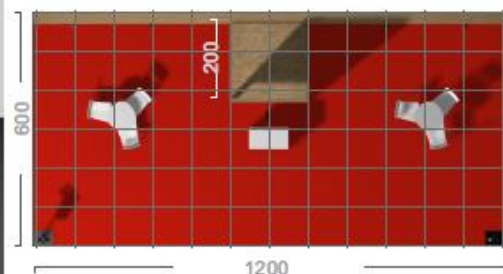

alcatifa (cor de catalogo)
estrutura em OSB
1 reservado 2mx2m
1 mesas e 3cadeiras
1 balcao c/ logotipo 80x30 cm
1 tela c/logotipo 2m,1,5m
2 logotipos 120x40
1 Q.E. monofásico
5 projectores
2 torres de iluminação
c/logotipo 150x30