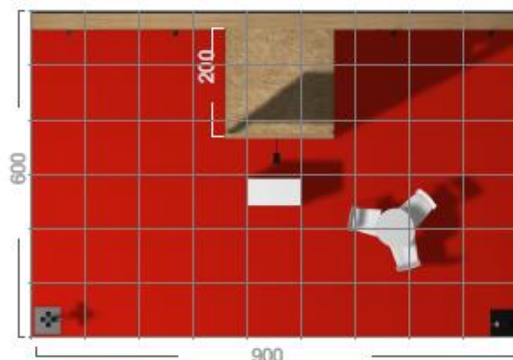

alcatifa (cor de catalogo)
 estrutura em OSB
 1 reservado 3mx1m
 1 mesas e 3 cadeiras
 1 balcao c/ logotipo 80x30 cm
 4 tela c/logotipo 2,80mx 2,3m
 1 Q.E. monofásico
 4 projectores
 4 torres de iluminação
 c/logotipo 150x30

alcatifa (cor de catalogo)
 estrutura em OSB
 1 reservado 2mx2m
 1 mesas e 3cadeiras
 1 balcao c/ logotipo 80x30 cm
 1 tela c/logotipo 2m,1,5m
 2 logotipos 120x40
 1 Q.E. monofásico
 5 projectores
 2 torres de iluminação
 c/logotipo 150x30

alcatifa (cor de catalogo)
 estrutura em OSB
 1 reservado 3mx2m
 1 mesa e 3 cadeiras
 1 balcao c/ logotipo 80x30 cm
 1 tela c/logotipo 2m,1,5m
 2 logotipos 120x40
 1 Q.E. monofásico
 4 projectores
 2 torres de iluminação
 c/logotipo 150x30