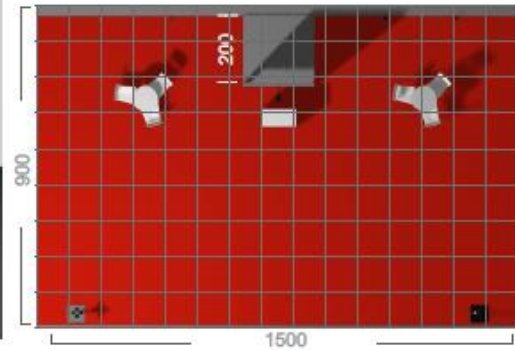

alcatifa (cor de catalogo)
estrutura em OSB
1 reservado 2mx2m
1 mesas e 3cadeiras
1 balcao c/ logotipo 80x30 cm
1 tela c/logotipo 2m, 1,5m
2 logotipos 120x40
1 Q.E. monofásico
5 projectores
2 torres de iluminação
c/logotipo 150x30