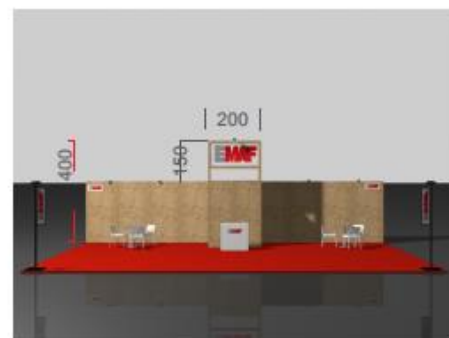

alcatifa (cor de catalgo)
estrutura em OSB
1 reservado 2mx2m
1 mesas e 3cadeiras
1 balcao c/ logotipo 80x30 cm
1 tela c/logotipo 2m, 1,5m
2 logotipos 120x40
1 Q.E. monofásico
5 projectores
2 torres de iluminação
c/logotipo 150x30