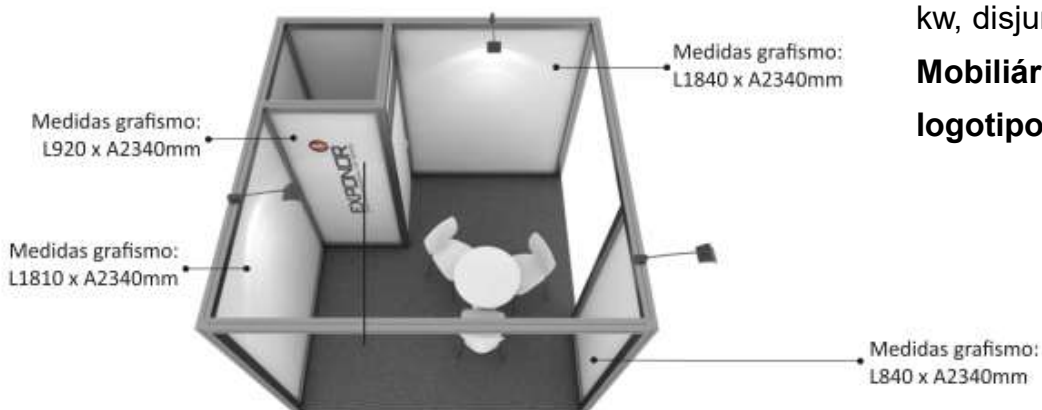

MODELO K

Stand K  
9m<sup>2</sup> /sqm  
3m x 3m

855,00€ + iva/Vat

Inclui:

**Estrutura:** em perfil de alumino  
8x8cm

**Reservado:** 1x1

**Pavimento:** Alcatifa Cinza

**Instalação elétrica:** Iluminação e  
quadro elétrico monofásico ate 3  
kw, disjuntor, tomada e 3 projetores

**Mobiliário:** 1 mesa e 3 cadeiras

**logotipo:** 2 da empresa

 **EXPONOR  
EXHIBITIONS**

Includes:

**Frame** in aluminium profile 8x8cm

**Cabinet** 1x1

**Floor:** Grey carpet

**single-phase switchboard** up to 3  
kw, circuit breaker, socket and 3  
spotlight

**Furniture:** 1 table and 3 chairs

**Logo:** 2 company logos

Stand K  
18m<sup>2</sup>/sqm  
6m x 3m

1.385,00€ + iva/sqm

Inclui:

**Estrutura:** em perfil de alumínio  
8x8cm

**Reservado:** 1x1

**Pavimento:** Alcatifa Cinza

**Furniture:** 1 table and 3 chairs

**Logo:** 2 company logos

Medidas grafismo:  
L920 x A2340mm

Medidas grafismo:  
1x L1810 x A2340mm  
1x L2920 x A2340mm

Medidas grafismo:  
1x L1920 x A2340mm  
1x L2840 x A2340mm